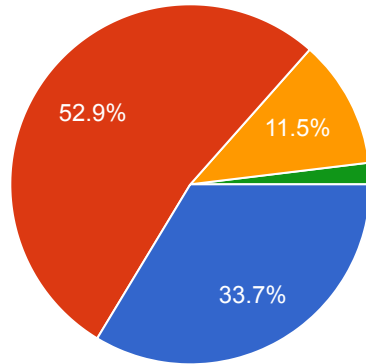

The syllabus has good balance between theory and application. पाठ्यक्रम में सिद्धांत और अनुप्रयोग के बीच उपयुक्त संतुलन है।

 Copy

104 responses

- Strongly agree पूर्णतया सहमत
- Agree सहमत
- Not sure निश्चित नहीं
- Disagree असहमत
- Strongly disagree पूर्णतया असहमत