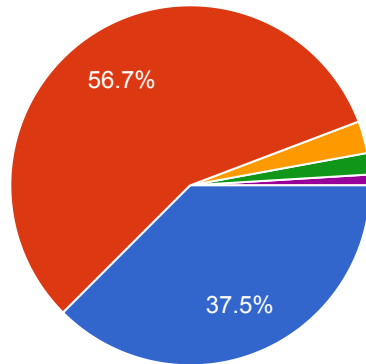

- Strongly agree पूर्णतया सहमत
- Agree सहमत
- Not sure निश्चित नहीं
- Disagree असहमत
- Strongly disagree पूर्णतया असहमत

The classrooms are clean and well maintained. कक्षा-कक्ष साफ-सुथरे हैं एवं उनका रख-रखाव ठीक से होता है।

Copy

104 responses