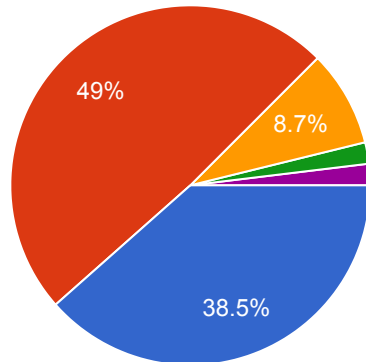

- Strongly agree पूर्णतया सहमत
- Agree सहमत
- Not sure निश्चित नहीं
- Disagree असहमत
- Strongly disagree पूर्णतया असहमत

Toilets/washrooms are hygienic and properly maintained. शौचालय साफ-सुथरे हैं एवं उनका रख-रखाव ठीक से होता है।

Copy

104 responses