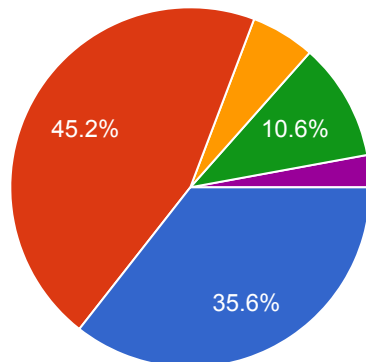

- Strongly agree पूर्णतया सहमत
- Agree सहमत
- Not sure निश्चित नहीं
- Disagree असहमत
- Strongly disagree पूर्णतया असहमत