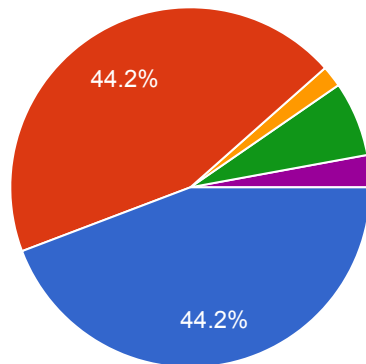

- Strongly agree पूर्णतया सहमत
- Agree सहमत
- Not sure निश्चित नहीं
- Disagree असहमत
- Strongly disagree पूर्णतया असहमत

The college conducts and displays activities that promote human values and ethics. महाविद्यालय मानवीय मूल्यों एवं नैतिकता को बढ़ावा देने वाली गतिविधियों का संचालन और आयोजन करता है।

Copy

104 responses