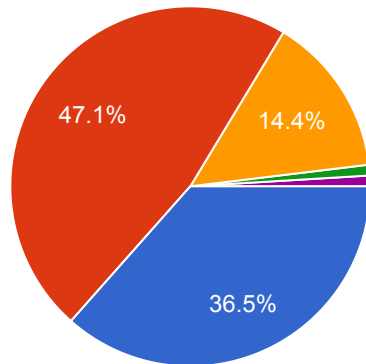

Grievances/problems are redressed/solved well in time. शिकायतों/समस्याओं का समय रहते निवारण/समाधान किया जाता है।

Copy

104 responses

- Strongly agree पूर्णतया सहमत
- Agree सहमत
- Not sure निश्चित नहीं
- Disagree असहमत
- Strongly disagree पूर्णतया असहमत

The buildings/classrooms are accessible to differently abled persons. भवन/कक्षा-कक्ष विकलांग व्यक्तियों के लिए सुलभ हैं।

Copy

104 responses