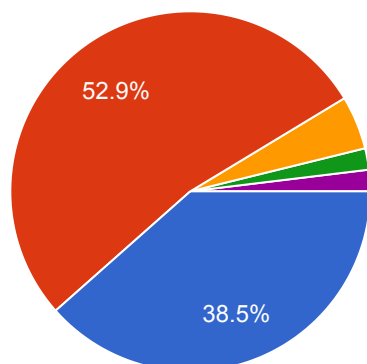

- Strongly agree पूर्णतया सहमत
- Agree सहमत
- Not sure निश्चित नहीं
- Disagree असहमत
- Strongly disagree पूर्णतया असहमत

The evaluation scheme designed for each of the course is appropriate.

Copy

प्रत्येक पाठ्यक्रम/ कार्यक्रम के लिए डिजाइन की गई मूल्यांकन योजना उपयुक्त है

104 responses