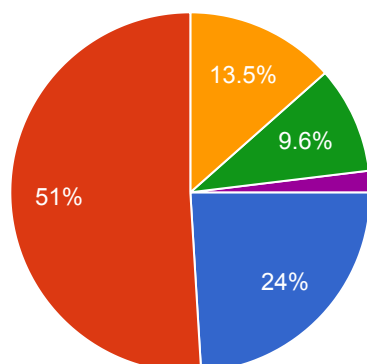

 Copy

104 responses

The size of syllabus is appropriate in terms of the load on the student.

 Copy

पाठ्यक्रम का आकार, छात्र पर भार के संदर्भ में उपयुक्त है।

104 responses

- Strongly agree पूर्णतया सहमत
- Agree सहमत
- Not sure निश्चित नहीं
- Disagree असहमत
- Strongly disagree पूर्णतया असहमत